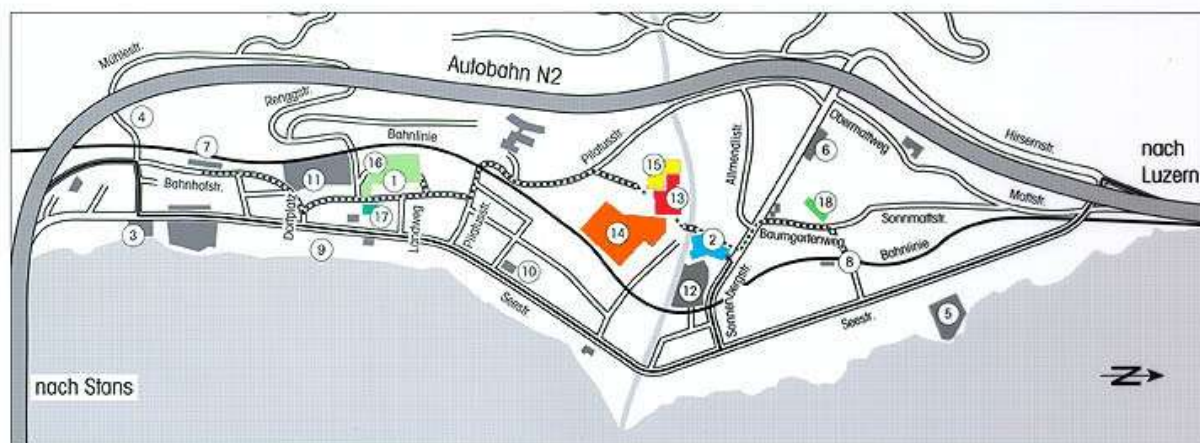

Unsere Tennisplätze befinden sich auf der Sportanlage Grossmatt (Nr. 14 / orange).

Achtung: Wir verfügen über keine eigenen Parkplätze. Bitte benützen Sie die Einstellhalle Loppersaal (Nr. 2 / blau).

Situationsplan Hergiswil